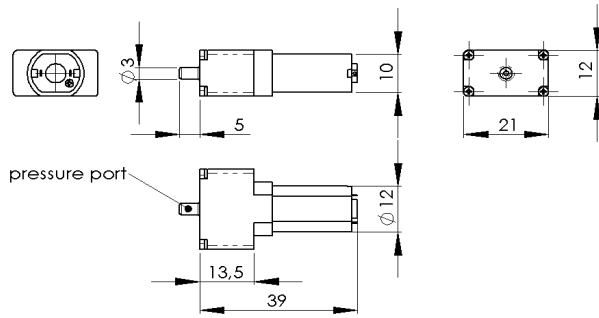

Designation	SP V 3DH12 RO-D	SP V 3DC12V RO-D	SP V 3H12E-RO-DV	SP V 3DC12V RO-DV
Voltage	3 Vdc	3 Vdc	3 Vdc	3 Vdc
optional Voltage	-	-	6 Vdc	6 Vdc
Art.-No.	7k73018	7k73016	7k73021	7k73029
Pneumatic Performance				
Free Flow [l/min]	0,70	0,66	0,58	0,38
flow at: Pressure Side				
100 mbar [l/min]	0,51	0,54	0,40	0,32
max. Pressure [mbar]	620	830	660	680
flow at: Vacuum Side				
-100 mbar [l/min]	-	-	0,3	0,28
max. Vacuum [mbar]	-	-	-250	-400
Motor / Power Consumption				
Motor Type	Iron Core			
max. Current [mA]	170	270	350	350
Construction				
Pump Body	ABS / POM			
Diaphragm	NBR			
Valves	NBR			
Weight [g]	11	23	17	23

Performance Curves

Steeler Strasse 477 • 45276 Essen • Germany
 Phone: +49 201 31697-0 • Fax: +49 201 31697-29
 e-mail: info@schwarzer.com • http://www.schwarzer.com

SP V 3DH12 RO-D

SP V 3DC12V RO-D

SP V 3H12E-RO-DV