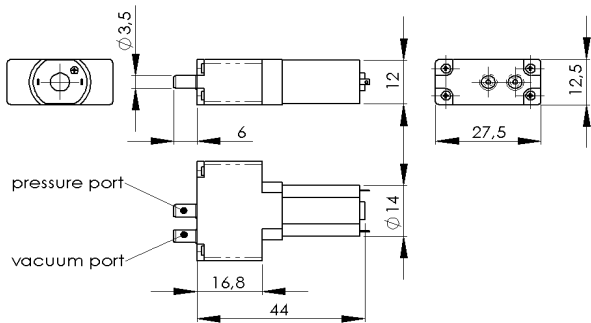

Designation	SP V 3DH12 RO-D	SP V 3DC12V RO-D	SP V 3H12E-RO-DV	SP V 3DC12V RO-DV
Voltage	3 Vdc	3 Vdc	3 Vdc	3 Vdc
optional Voltage	-	-	6 Vdc	6 Vdc
Art.-No.	7k73018	7k73016	7k73021	7k73029
Pneumatic Performance				
Free Flow [l/min]	0,70	0,66	0,58	0,38
flow at: Pressure Side				
100 mbar [l/min]	0,51	0,54	0,40	0,32
max. Pressure [mbar]	620	830	660	680
flow at: Vacuum Side				
-100 mbar [l/min]	-	-	0,3	0,28
max. Vacuum [mbar]	-	-	-250	-400
Motor / Power Consumption				
Motor Type	Iron Core			
max. Current [mA]	170	270	350	350
Construction				
Pump Body	ABS / POM			
Diaphragm	NBR			
Valves	NBR			
Weight [g]	11	23	17	23

Performance Curves

Steeler Strasse 477 • 45276 Essen • Germany
 Phone: +49 201 31697-0 • Fax: +49 201 31697-29
 e-mail: info@schwarzer.com • http://www.schwarzer.com

SP V 3DH12 RO-D

SP V 3DC12V RO-D

SP V 3H12E-RO-DV