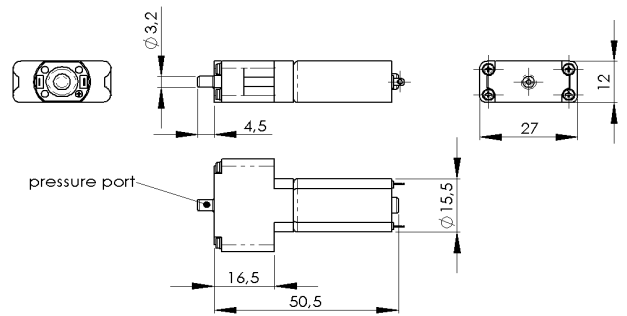

Designation	SP V 3DH12 RO-D	SP V 3DC12V RO-D	SP V 3H12E-RO-DV	SP V 3DC12V RO-DV
Voltage	3 Vdc	3 Vdc	3 Vdc	3 Vdc
optional Voltage	-	-	6 Vdc	6 Vdc
Art.-No.	7k73018	7k73016	7k73021	7k73029
Pneumatic Performance				
Free Flow [l/min]	0,70	0,66	0,58	0,38
flow at: Pressure Side				
100 mbar [l/min]	0,51	0,54	0,40	0,32
max. Pressure [mbar]	620	830	660	680
flow at: Vacuum Side				
-100 mbar [l/min]	-	-	0,3	0,28
max. Vacuum [mbar]	-	-	-250	-400
Motor / Power Consumption				
Motor Type	Iron Core			
max. Current [mA]	170	270	350	350
Construction				
Pump Body	ABS / POM			
Diaphragm	NBR			
Valves	NBR			
Weight [g]	11	23	17	23

Performance Curves

Steeler Strasse 477 • 45276 Essen • Germany
 Phone: +49 201 31697-0 • Fax: +49 201 31697-29
 e-mail: info@schwarzer.com • http://www.schwarzer.com

SP V 3DH12 RO-D

SP V 3DC12V RO-D

SP V 3H12E-RO-DV