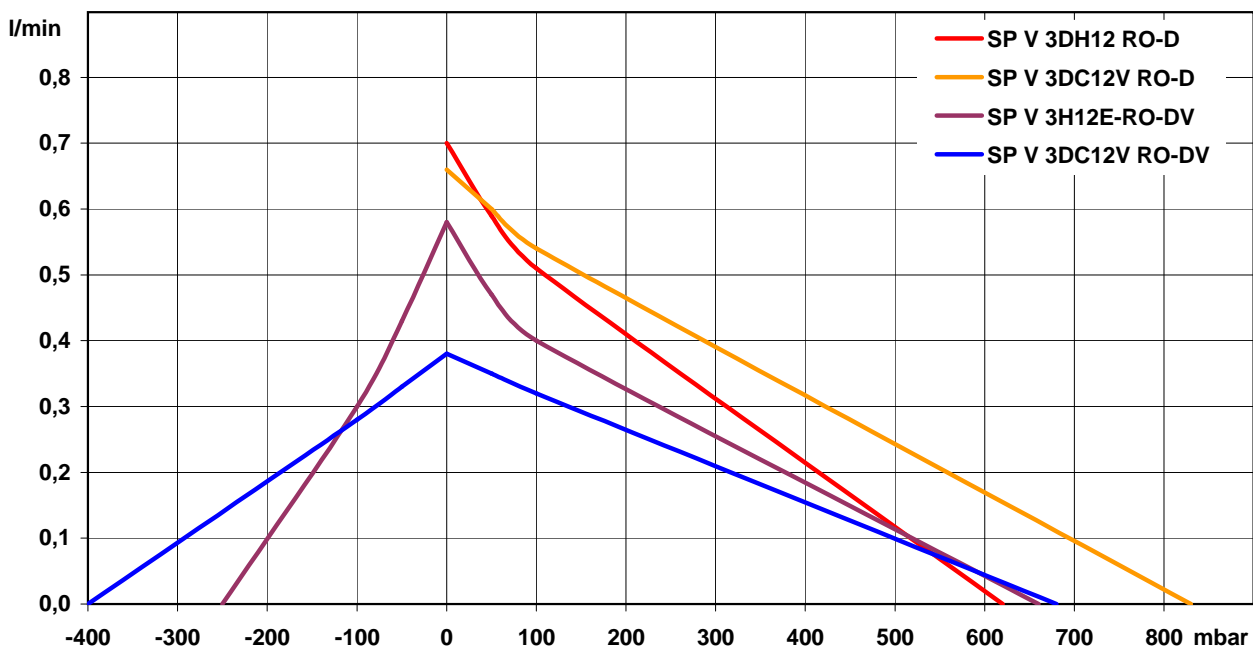

Designation	SP V 3DH12 RO-D	SP V 3DC12V RO-D	SP V 3H12E-RO-DV	SP V 3DC12V RO-DV
Voltage	3 Vdc	3 Vdc	3 Vdc	3 Vdc
optional Voltage	-	-	6 Vdc	6 Vdc
Art.-No.	7k73018	7k73016	7k73021	7k73029
Pneumatic Performance				
Free Flow [l/min]	0,70	0,66	0,58	0,38
flow at: Pressure Side				
100 mbar [l/min]	0,51	0,54	0,40	0,32
max. Pressure [mbar]	620	830	660	680
flow at: Vacuum Side				
-100 mbar [l/min]	-	-	0,3	0,28
max. Vacuum [mbar]	-	-	-250	-400
Motor / Power Consumption				
Motor Type	Iron Core			
max. Current [mA]	170	270	350	350
Construction				
Pump Body	ABS / POM			
Diaphragm	NBR			
Valves	NBR			
Weight [g]	11	23	17	23

Performance Curves

Steeler Strasse 477 • 45276 Essen • Germany
Phone: +49 201 31697-0 • Fax: +49 201 31697-29
e-mail: info@schwarzer.com • http://www.schwarzer.com